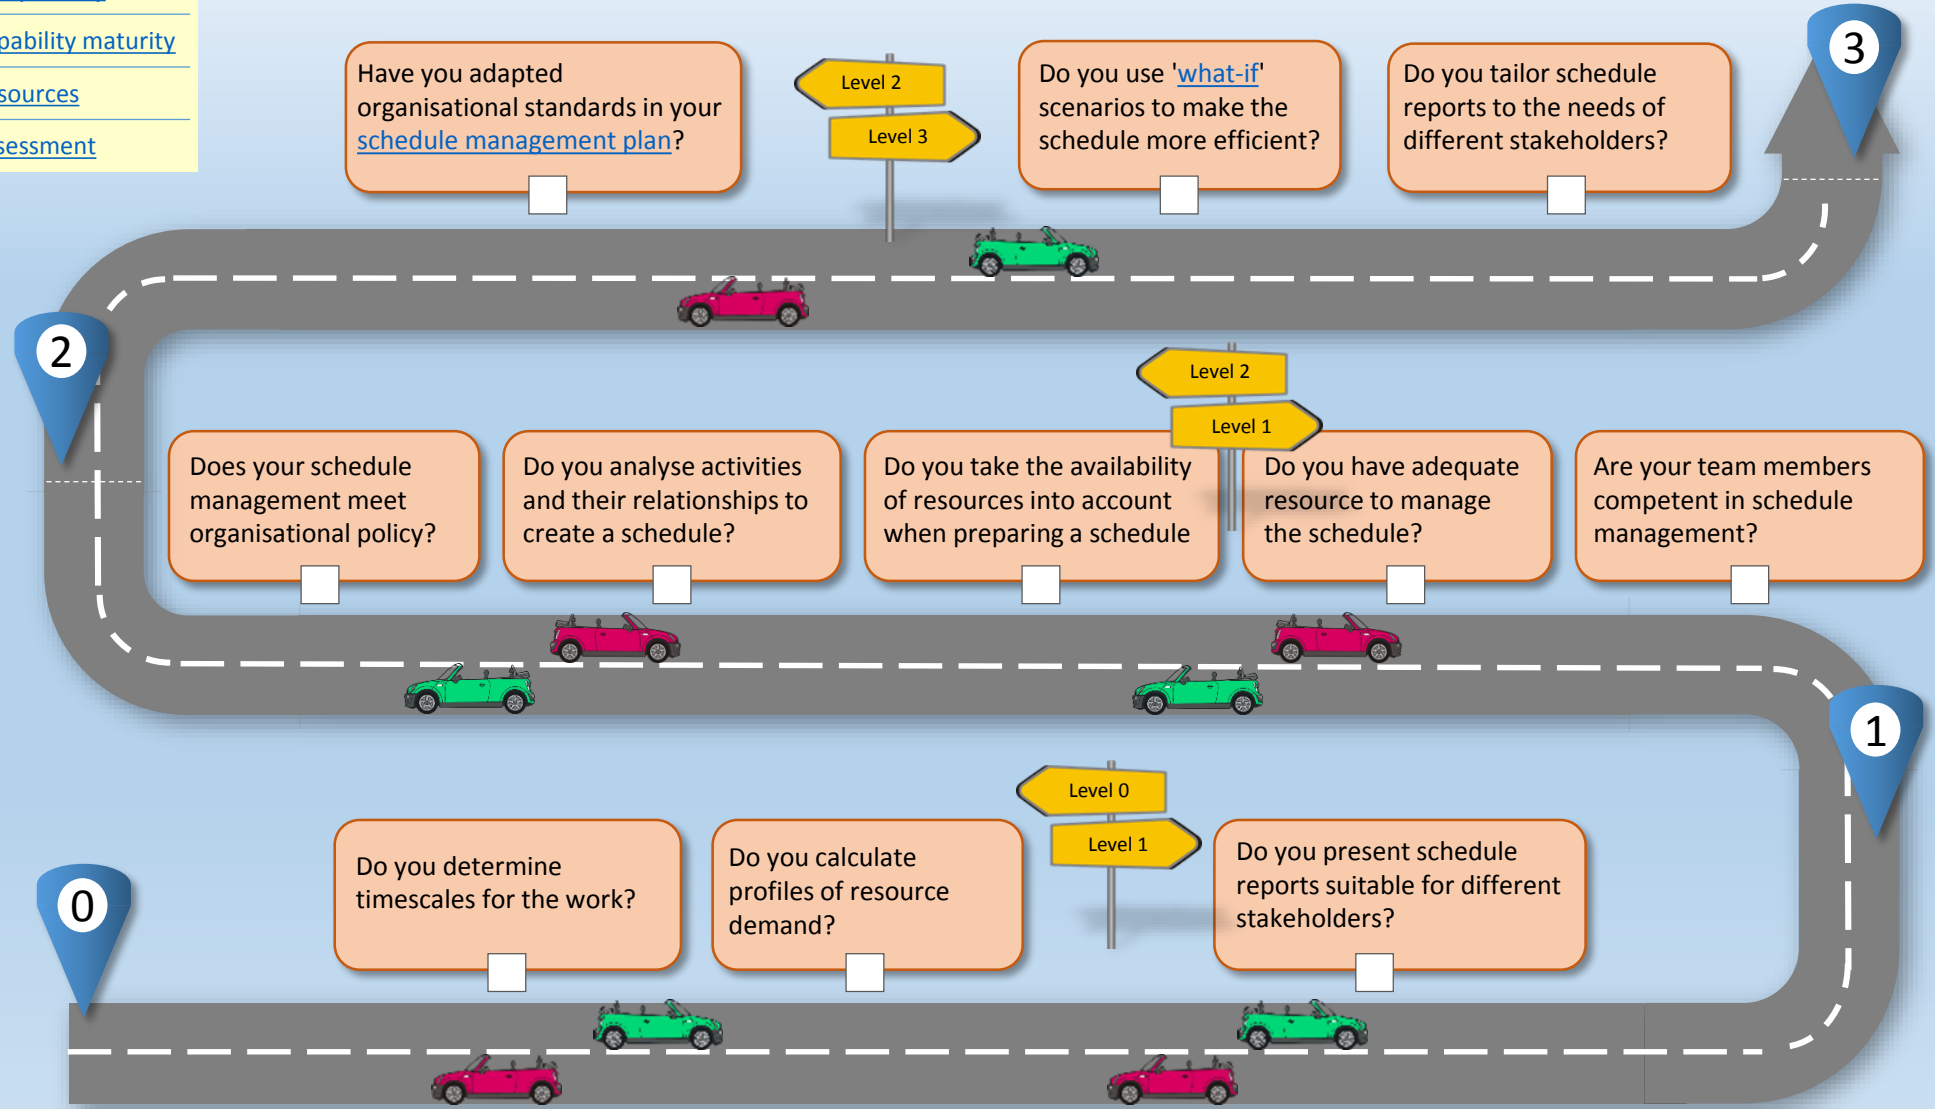

- [Knowledge](#)
- [Competency](#)
- [Capability maturity](#)
- [Resources](#)
- [Assessment](#)

Schedule management

project capability maturity checklist

Useful tools and techniques:

[Triple constraint](#)

[Time scheduling](#)

[Resource scheduling](#)